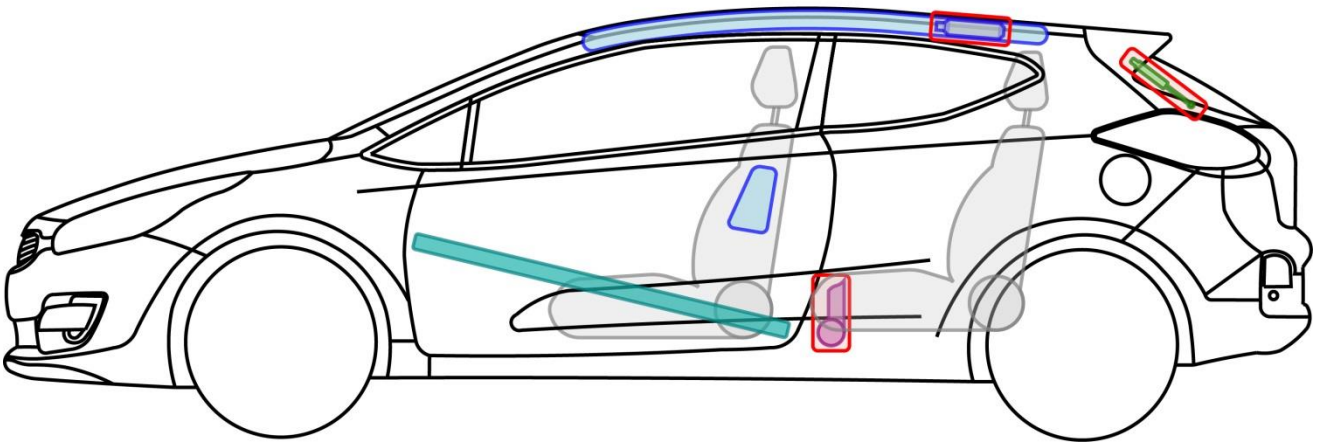

# pro\_ceed (JD)

3-Türer, ab 2013

## Legende

	Airbag		Karosserie-verstärkung		Steuergerät
	Gas-generator		Überroll-schutz		Batterie
	Gurt-straffer		Gasdruck-dämpfer		Kraftstoff-tank