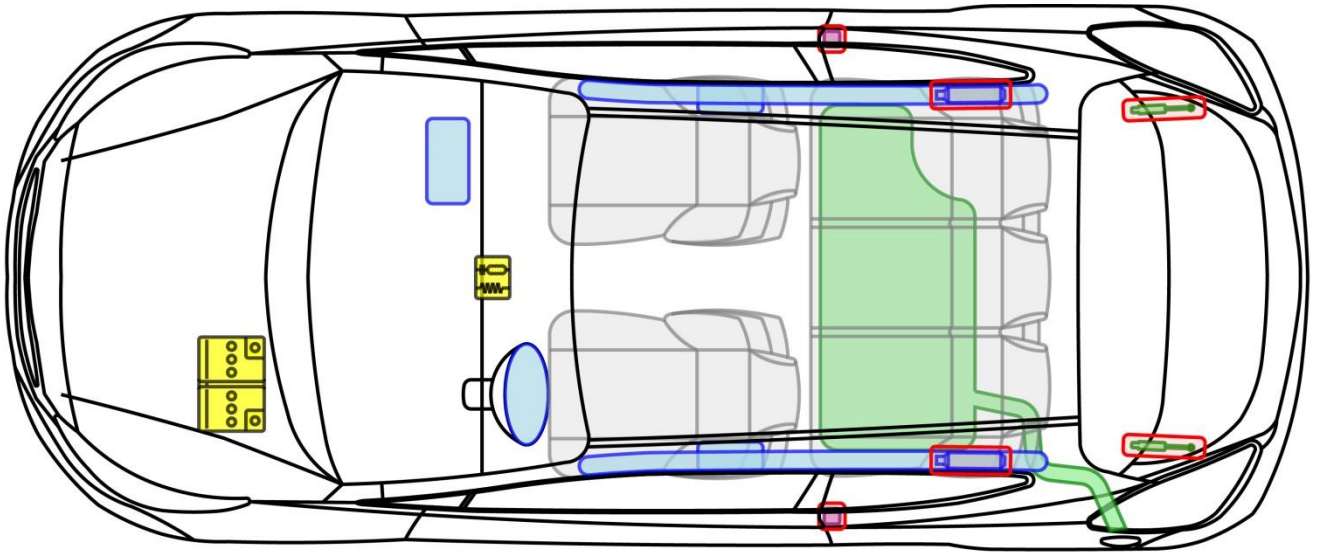

# pro\_ceed (JD)

3-Türer, ab 2013

## Legende

	Airbag		Karosserie-verstärkung		Steuergerät
	Gas-generator		Überroll-schutz		Batterie
	Gurt-straffer		Gasdruck-dämpfer		Kraftstoff-tank