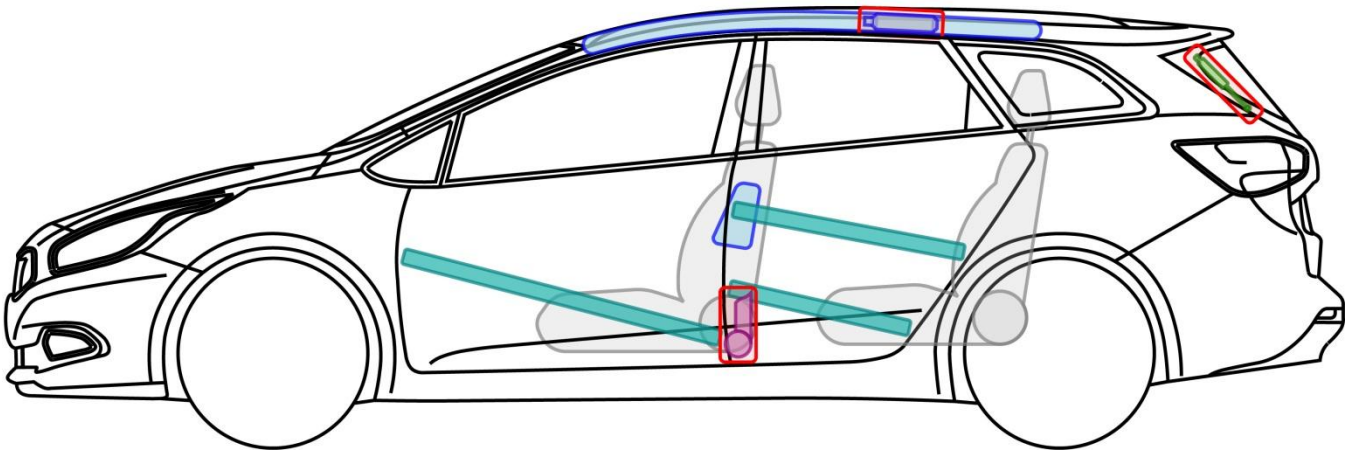

cee'd_sw (JD)
Sportswagon, ab 2012

Legende

	Airbag		Karosserie- verstärkung		Steuergerät
	Gas- generator		Überroll- schutz		Batterie
	Gurt- straffer		Gasdruck- dämpfer		Kraftstoff- tank

cee'd