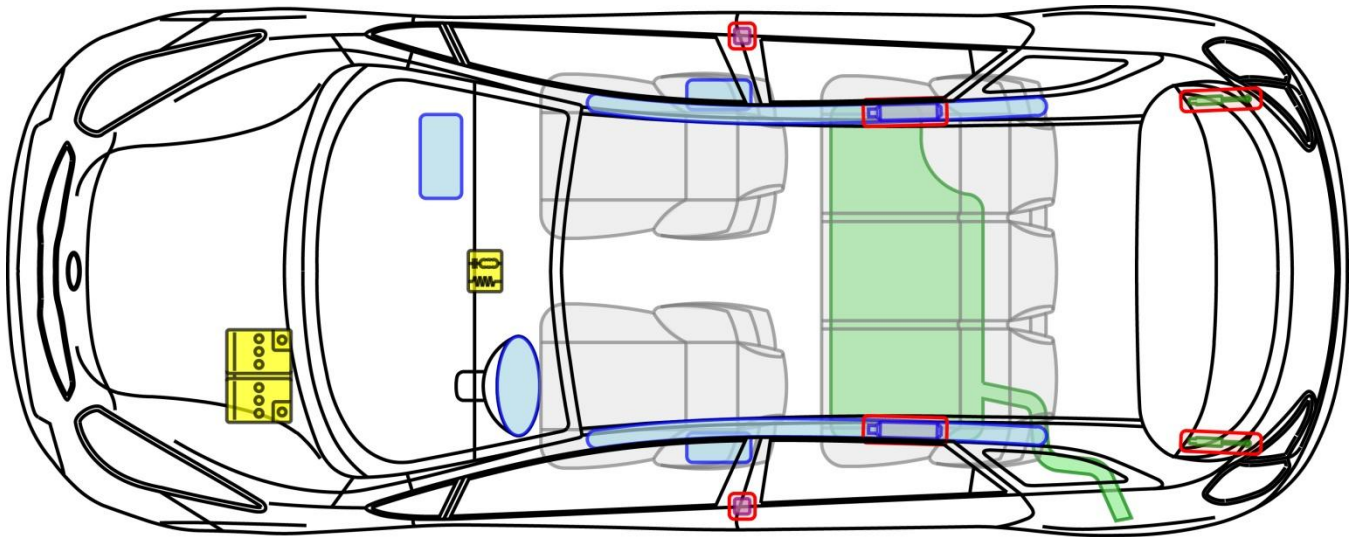

cee'd_sw (JD)
Sportswagon, ab 2012

Legende

	Airbag		Karosserie- verstärkung		Steuergerät
	Gas- generator		Überroll- schutz		Batterie
	Gurt- straffer		Gasdruck- dämpfer		Kraftstoff- tank

cee'd