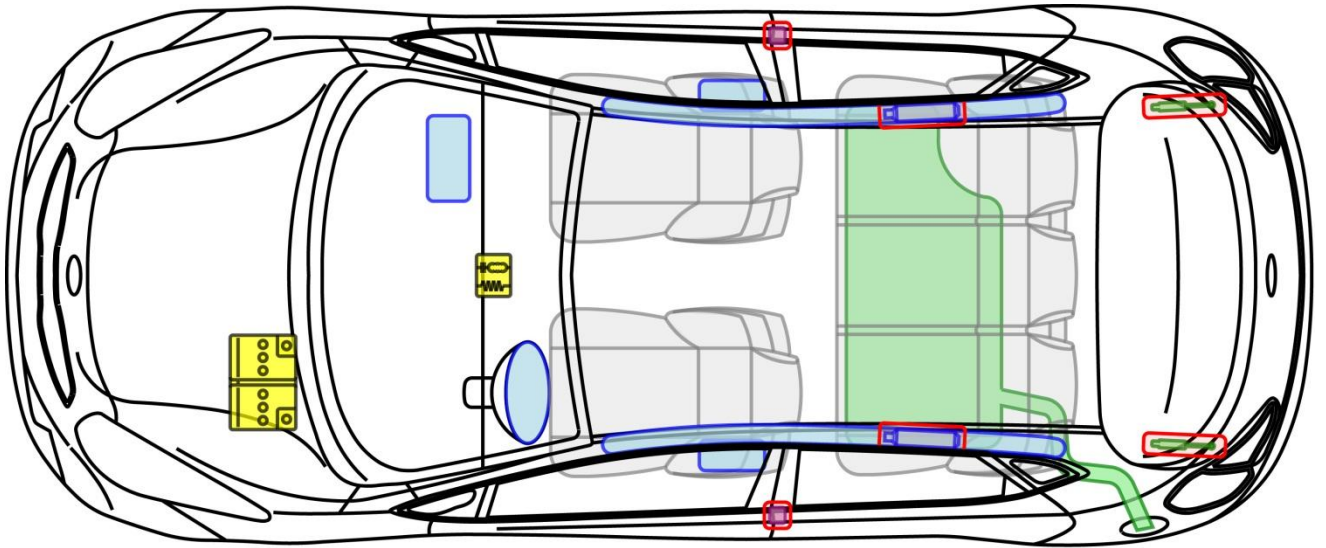

cee'd (JD)
5-Türer, ab 2012

Legende

	Airbag		Karosserie-verstärkung		Steuergerät
	Gas-generator		Überroll-schutz		Batterie
	Gurt-straffer		Gasdruck-dämpfer		Kraftstoff-tank

cee'd