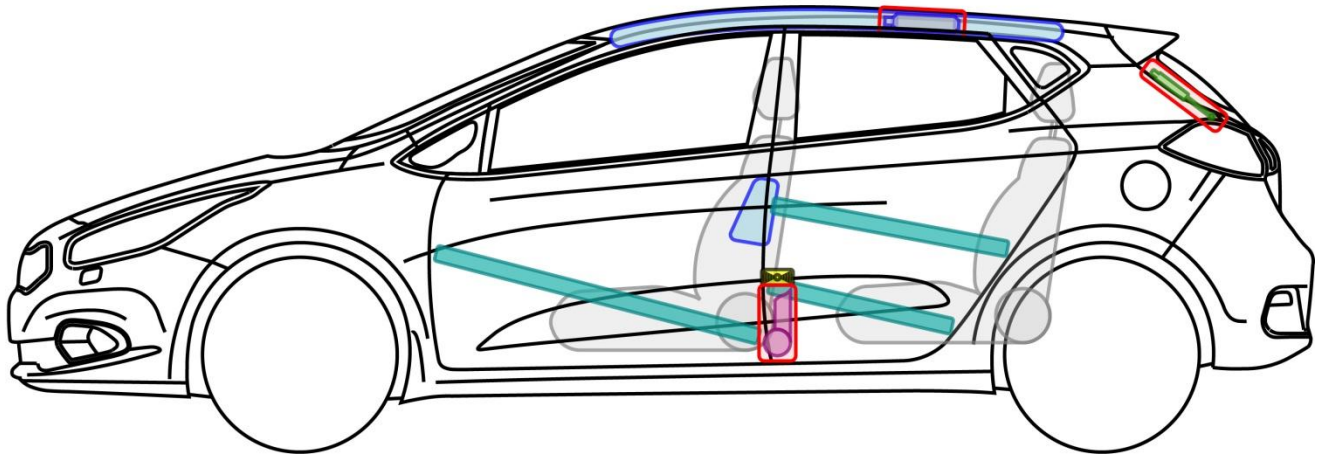

cee'd (JD)
5-Türer, ab 2012

Legende

	Airbag		Karosserie-verstärkung		Steuergerät
	Gas-generator		Überroll-schutz		Batterie
	Gurt-straffer		Gasdruck-dämpfer		Kraftstoff-tank

cee'd