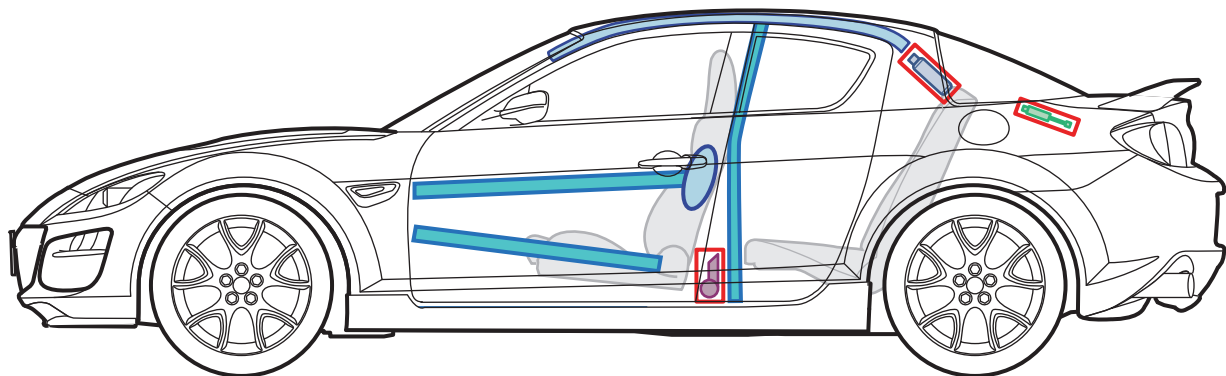

MAZDA RX-8 SE

	Airbag		Karosserie- verstärkung		Steuergerät (Airbag)
	Gas- generator		Gasdruck- dämpfer		Batterie
	Gurtstraffer		Kraftstoff- tank		