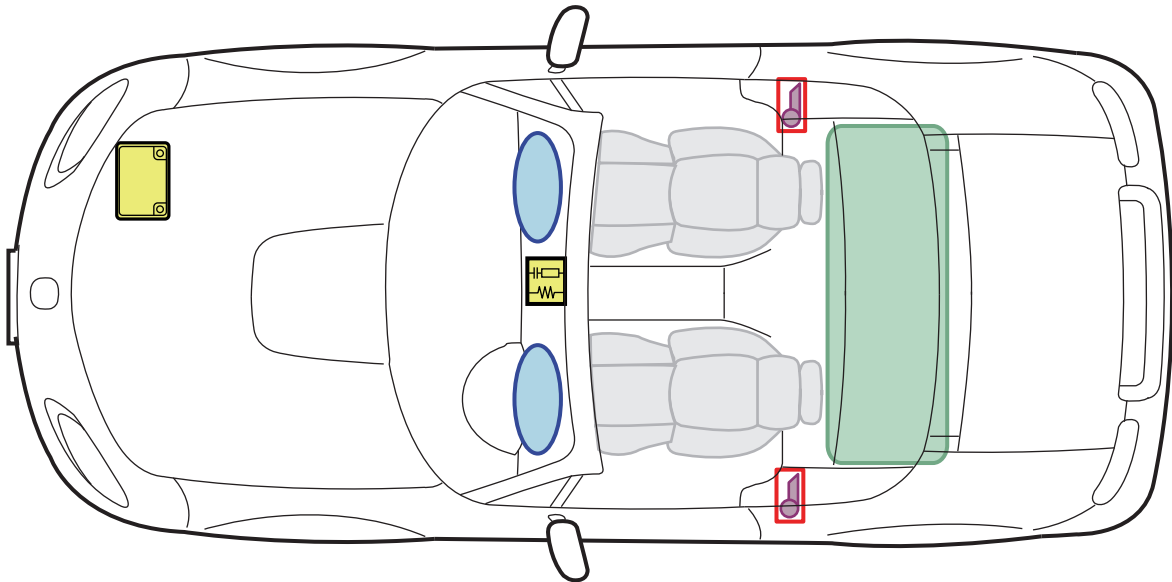

MAZDA MX-5 NC ROADSTER COUPE

	Airbag		Karosserie- verstärkung		Steuergerät (Airbag)
	Gas- generator		Gasdruck- dämpfer		Batterie
	Gurtstraffer		Kraftstoff- tank		