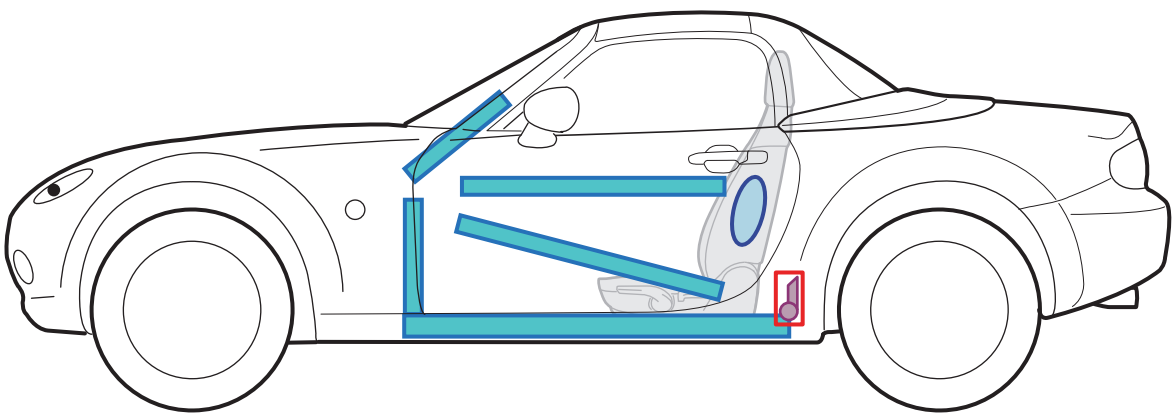

MAZDA MX-5 NC ROADSTER COUPE

	Airbag		Karosserie- verstärkung		Steuergerät (Airbag)
	Gas- generator		Gasdruck- dämpfer		Batterie
	Gurtstraffer		Kraftstoff- tank		