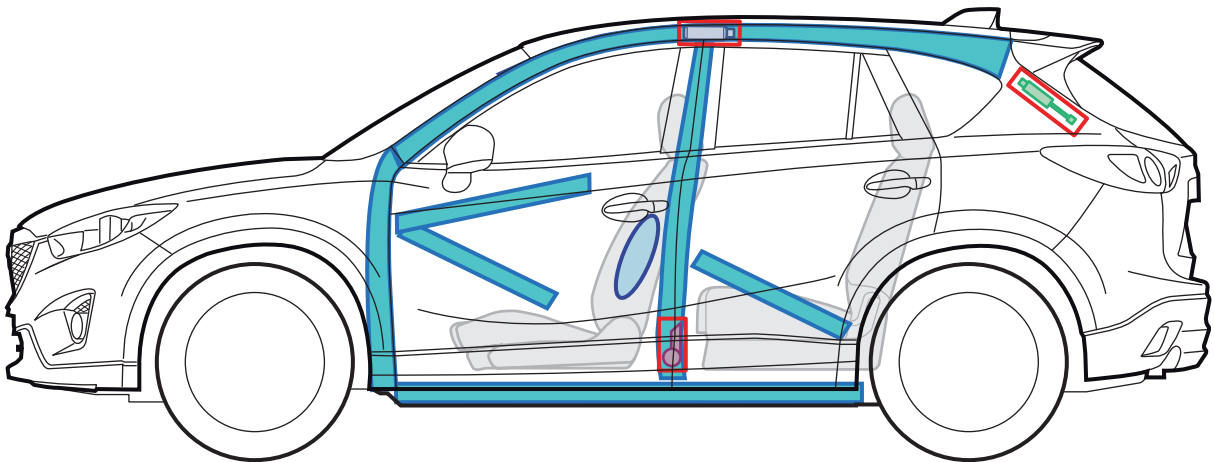

MAZDA CX-5

	Airbag		Karosserie- verstärkung		Steuergerät (Airbag)
	Gas- generator		Gasdruck- dämpfer		Batterie
	Gurtstraffer		Kraftstoff- tank		