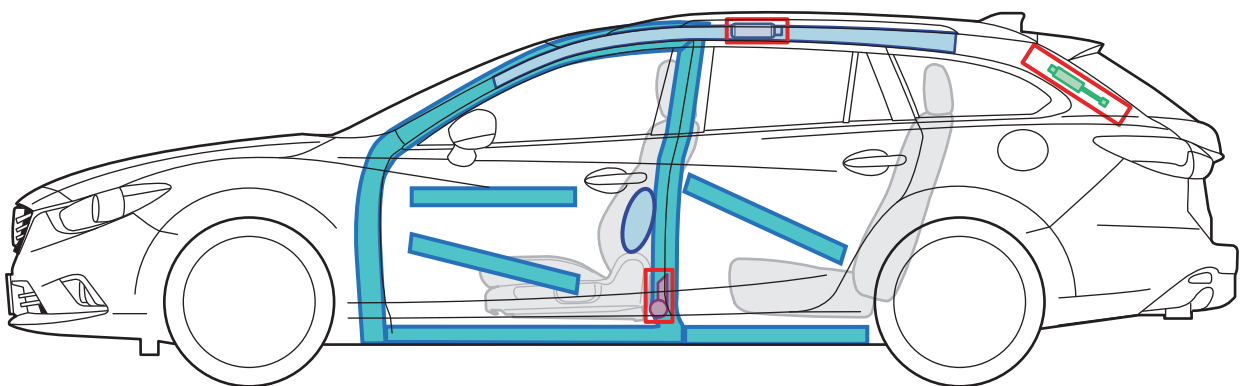

MAZDA6 GJ KOMBI

	Airbag		Karosserie- verstärkung		Steuergerät (Airbag)
	Gas- generator		Gasdruck- dämpfer		Batterie
	Gurtstraffer		Kraftstoff- tank		