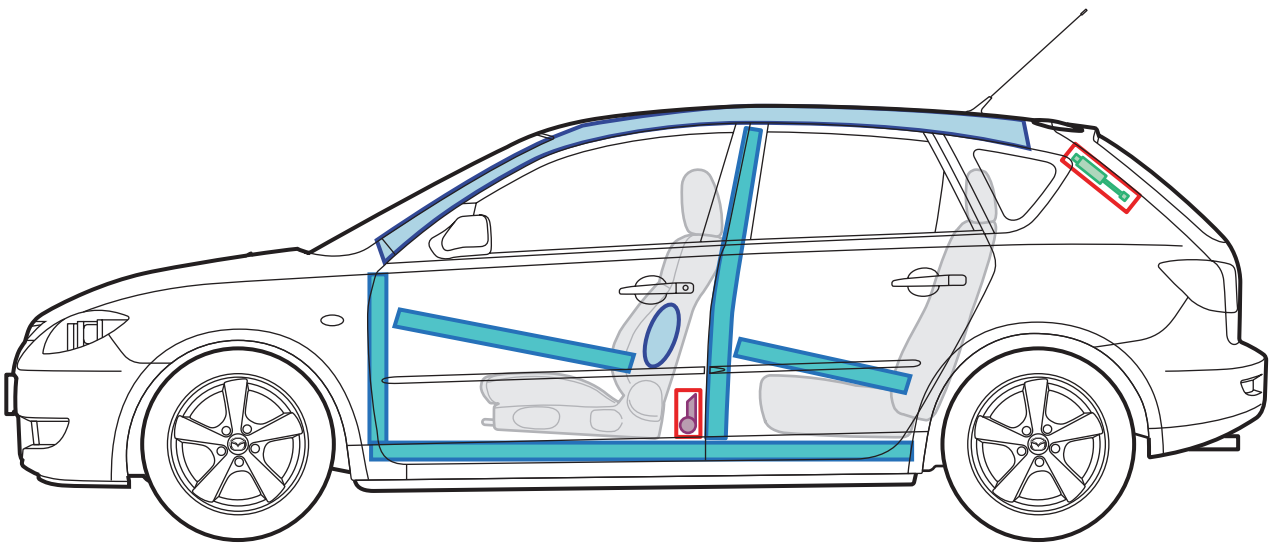

MAZDA3 BK 5 TÜREN

	Airbag		Karosserie- verstärkung		Steuergerät (Airbag)
	Gas- generator		Gasdruck- dämpfer		Batterie
	Gurtstraffer		Kraftstoff- tank		