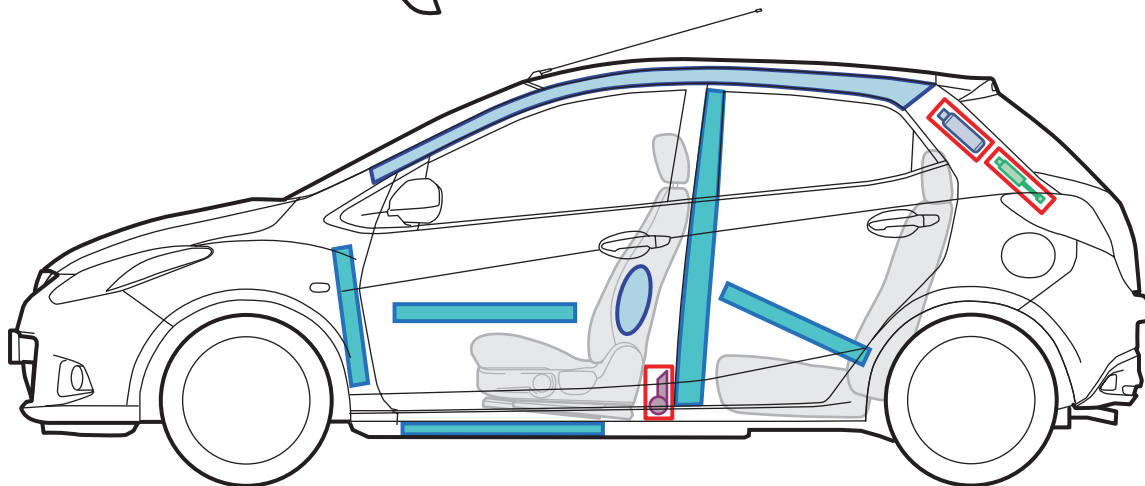

MAZDA2 DE 5 TÜREN

	Airbag		Karosserie- verstärkung		Steuergerät (Airbag)
	Gas- generator		Gasdruck- dämpfer		Batterie
	Gurtstraffer		Kraftstoff- tank		