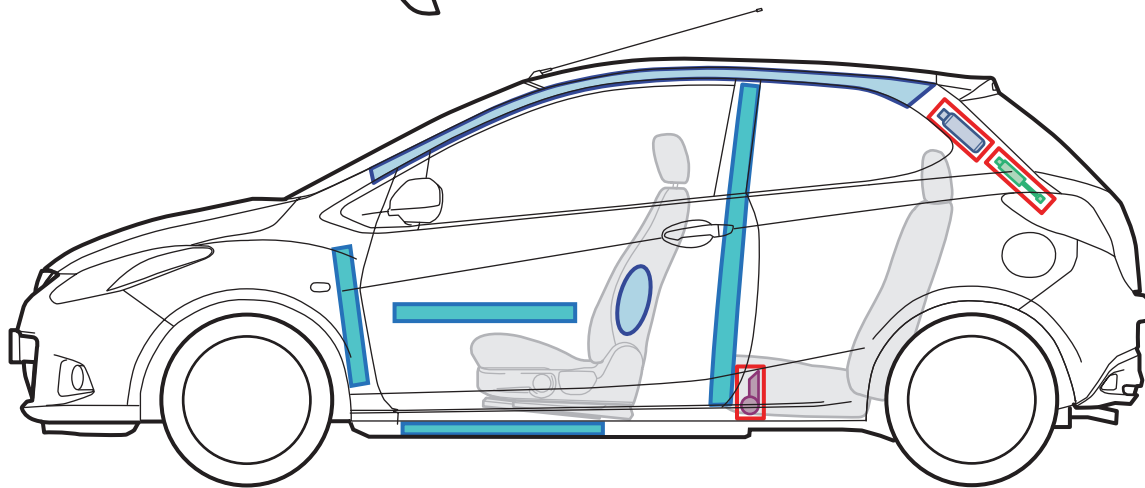

## MAZDA2 DE 3 TÜREN

	Airbag		Karosserie- verstärkung		Steuergerät (Airbag)
	Gas- generator		Gasdruck- dämpfer		Batterie
	Gurtstraffer		Kraftstoff- tank		