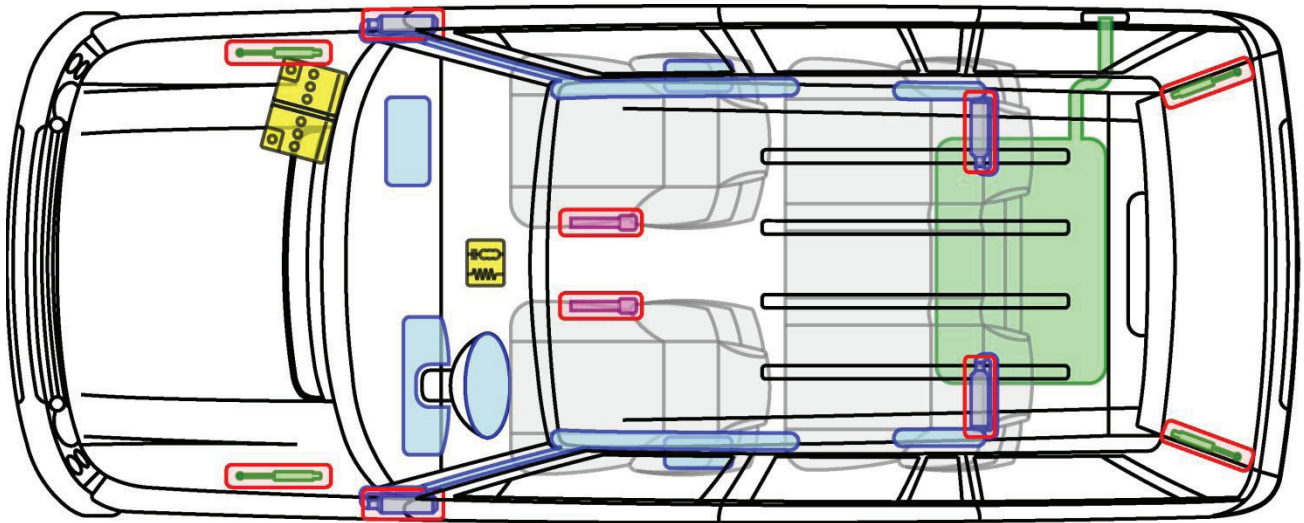

RANGE ROVER

TYP: LM, 2006-2009

Legende

| | | | | | |
|---|-------------------|---|----------------------------|--|---------------------|
|  | Airbag |  | Karosserie- verstärkung |  | Steuergerät |
|  | Gas- generator |  | Überroll- schutz |  | Batterie |
|  | Gurt- straffer |  | Gasdruck- dämpfer |  | Kraftstoff- tank |