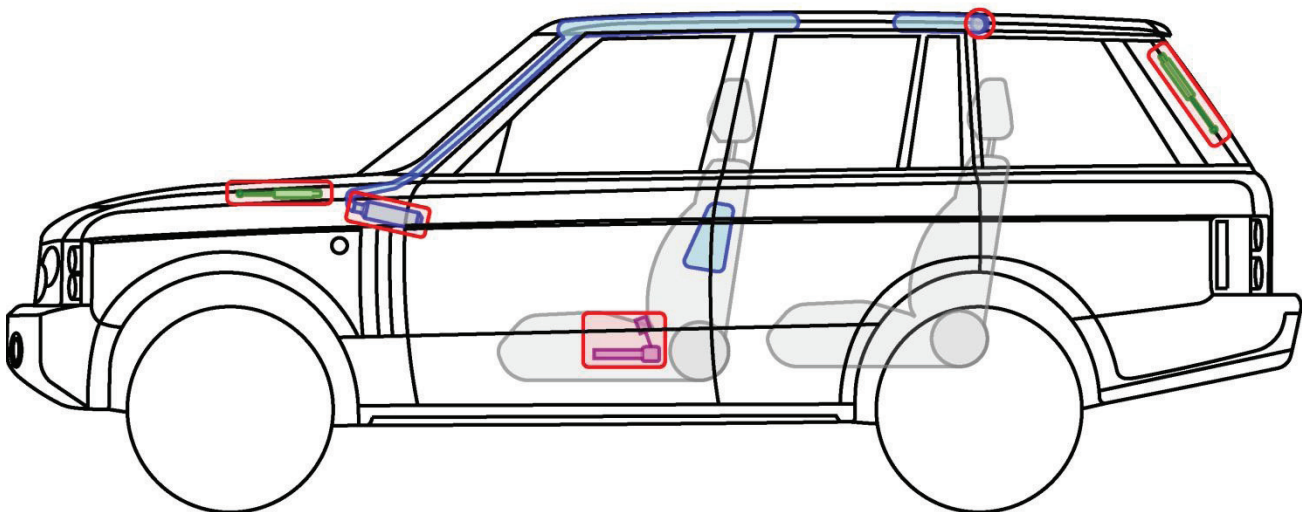

RANGE ROVER

TYP: LM, 2006-2009

Legende

| | | | | | |
|---|-------------------|---|----------------------------|--|---------------------|
|  | Airbag |  | Karosserie- verstärkung |  | Steuergerät |
|  | Gas- generator |  | Überroll- schutz |  | Batterie |
|  | Gurt- straffer |  | Gasdruck- dämpfer |  | Kraftstoff- tank |