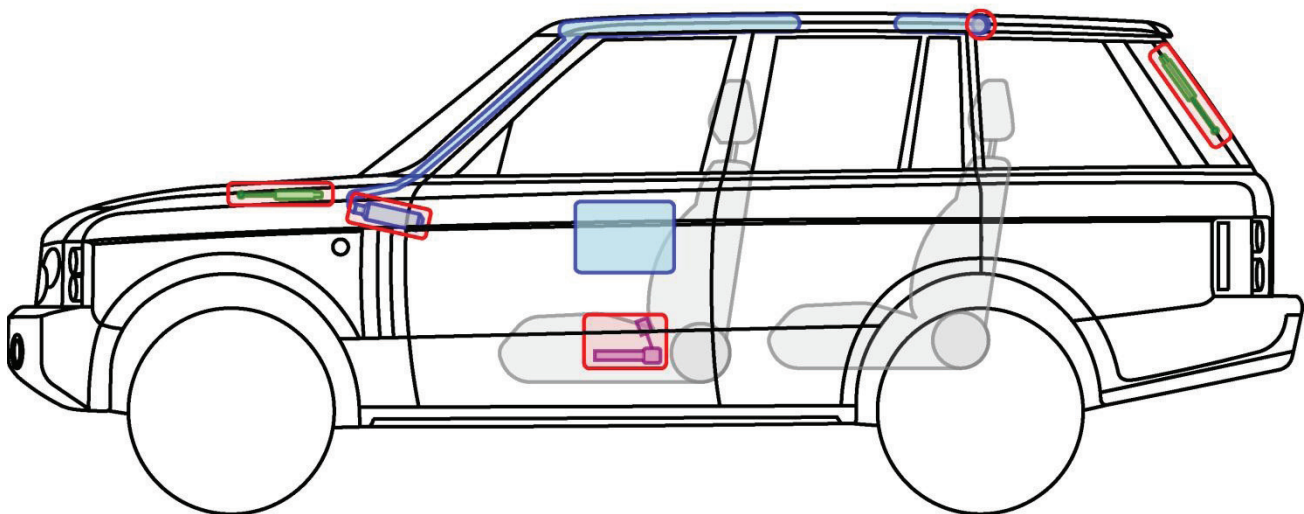

RANGE ROVER

TYP: LM, 2002-2006

Legende

	Airbag		Karosserie-verstärkung		Steuergerät
	Gas-generator		Überroll-schutz		Batterie
	Gurt-straffer		Gasdruck-dämpfer		Kraftstoff-tank