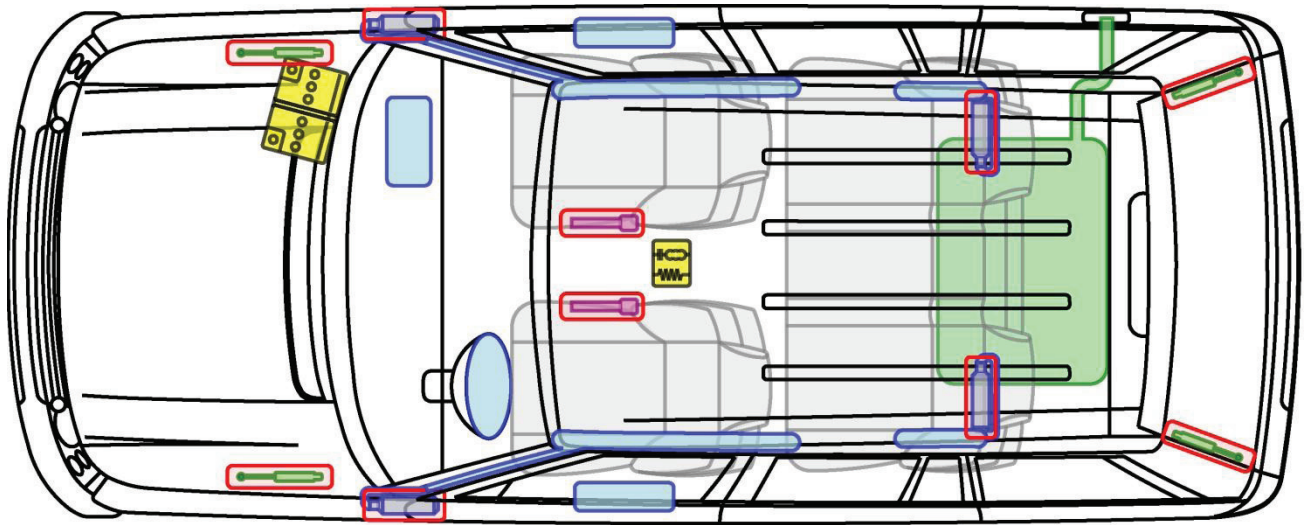

RANGE ROVER

TYP: LM, 2002-2006

Legende

	Airbag		Karosserie-verstärkung		Steuergerät
	Gas-generator		Überroll-schutz		Batterie
	Gurt-straffer		Gasdruck-dämpfer		Kraftstoff-tank