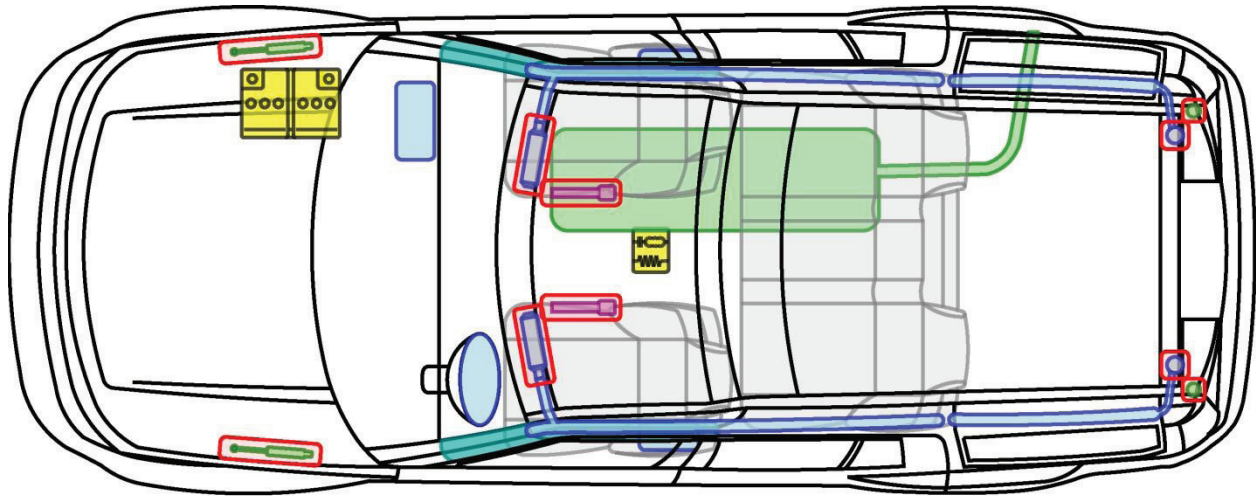

DISCOVERY

TYP: LA, 2004-

Legende

	Airbag		Karosserie- verstärkung		Steuergerät
	Gas- generator		Überroll- schutz		Batterie
	Gurt- straffer		Gasdruck- dämpfer		Kraftstoff- tank