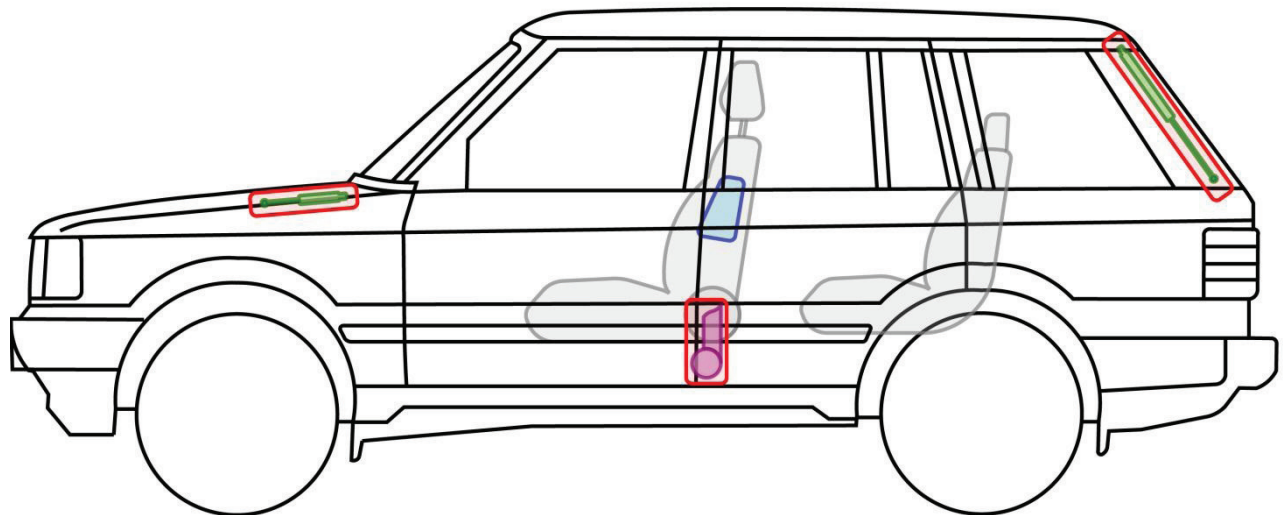

RANGE ROVER

TYP: LP, 1994-2002

Legende

	Airbag		Karosserie-verstärkung		Steuergerät
	Gas-generator		Überroll-schutz		Batterie
	Gurt-straffer		Gasdruck-dämpfer		Kraftstoff-tank