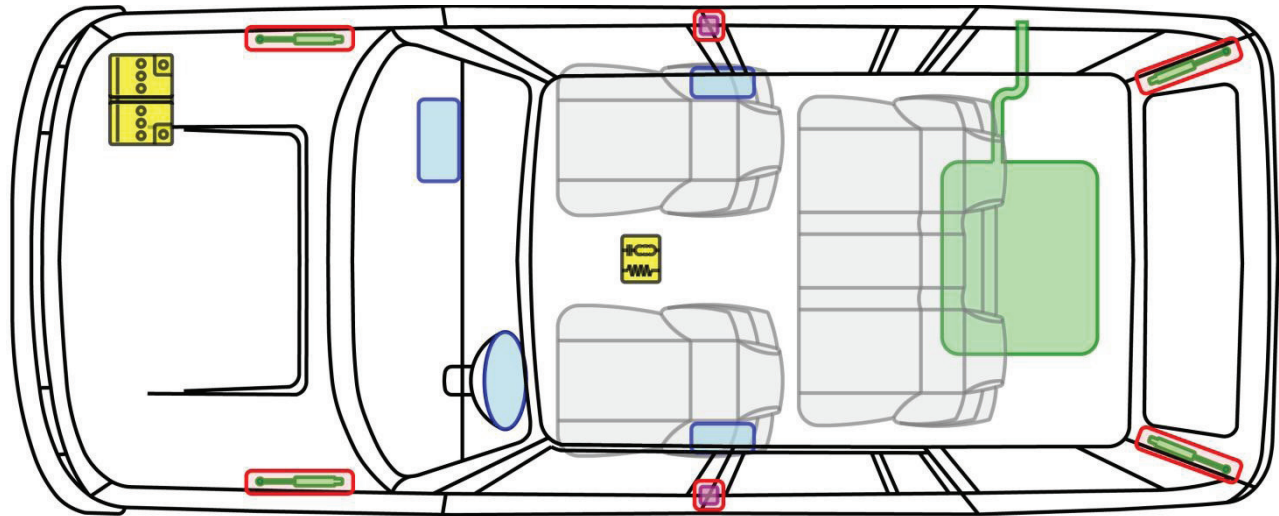

RANGE ROVER

TYP: LP, 1994-2002

Legende

	Airbag		Karosserie-verstärkung		Steuergerät
	Gas-generator		Überroll-schutz		Batterie
	Gurt-straffer		Gasdruck-dämpfer		Kraftstoff-tank