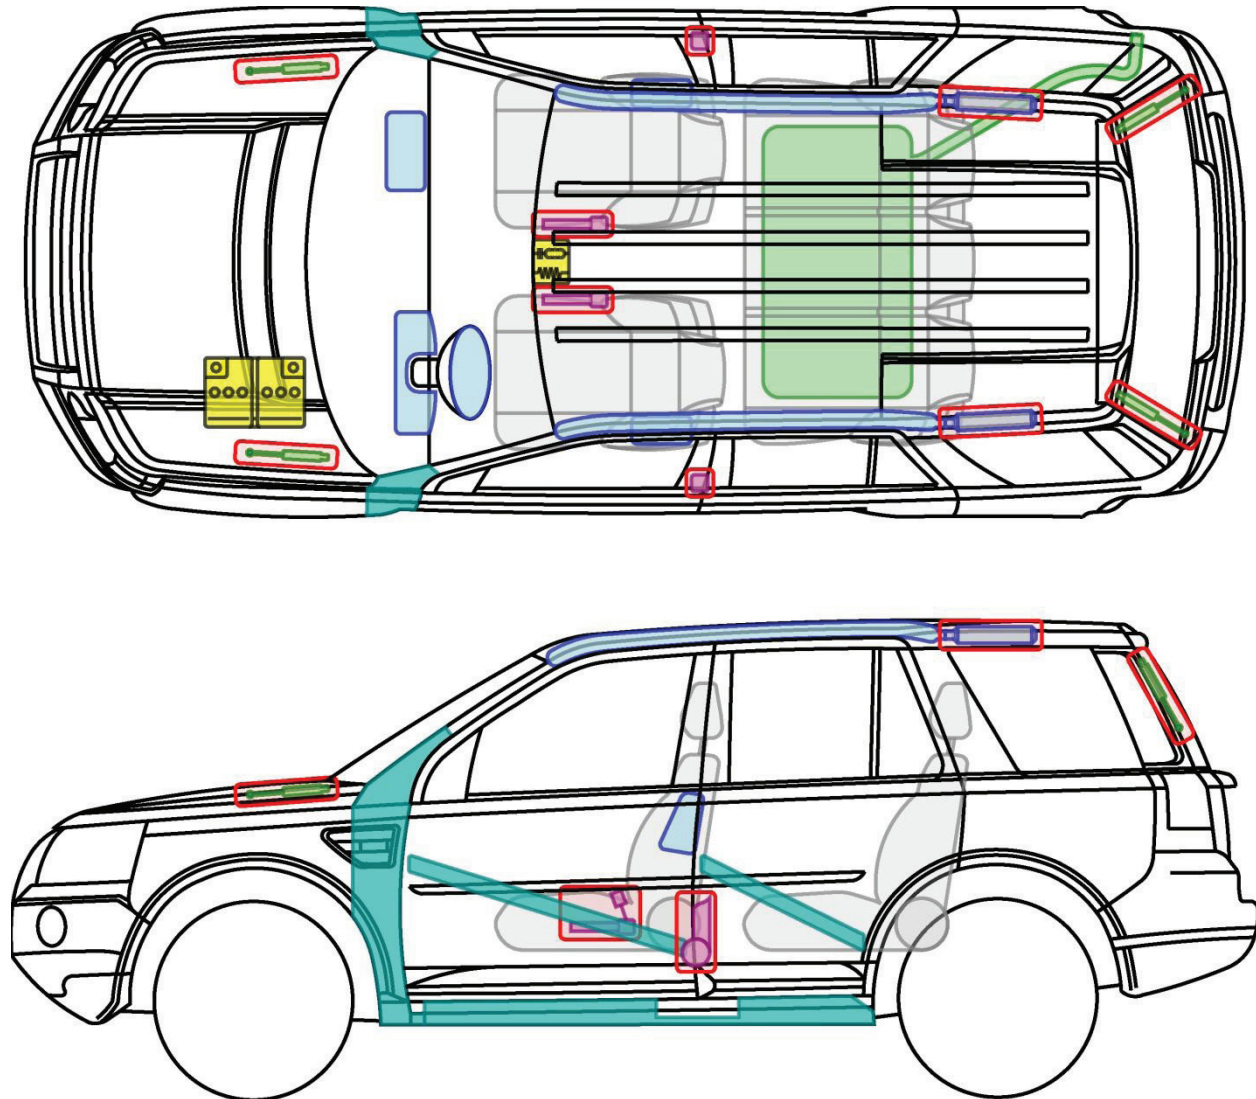

FREELANDER

TYP: LF, 2007-

Legende

	Airbag		Karosserie-verstärkung		Steuergerät
	Gas-generator		Überroll-schutz		Batterie
	Gurt-straffer		Gasdruck-dämpfer		Kraftstoff-tank