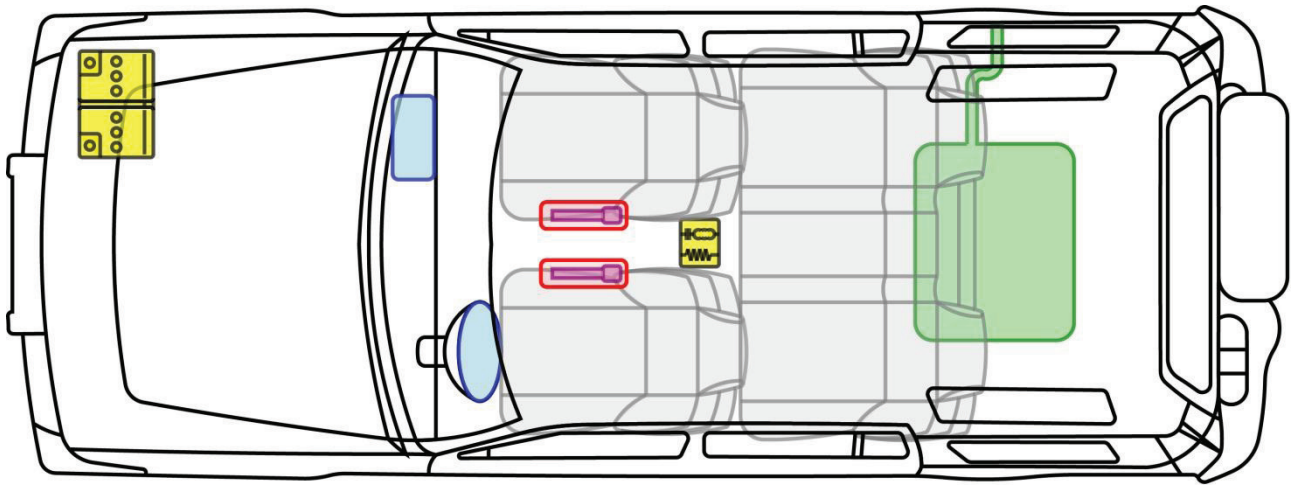

# DISCOVERY

TYP: LT, 1998-2004

## Legende

	Airbag		Karosserie-verstärkung		Steuergerät
	Gas-generator		Überroll-schutz		Batterie
	Gurt-straffer		Gasdruck-dämpfer		Kraftstoff-tank