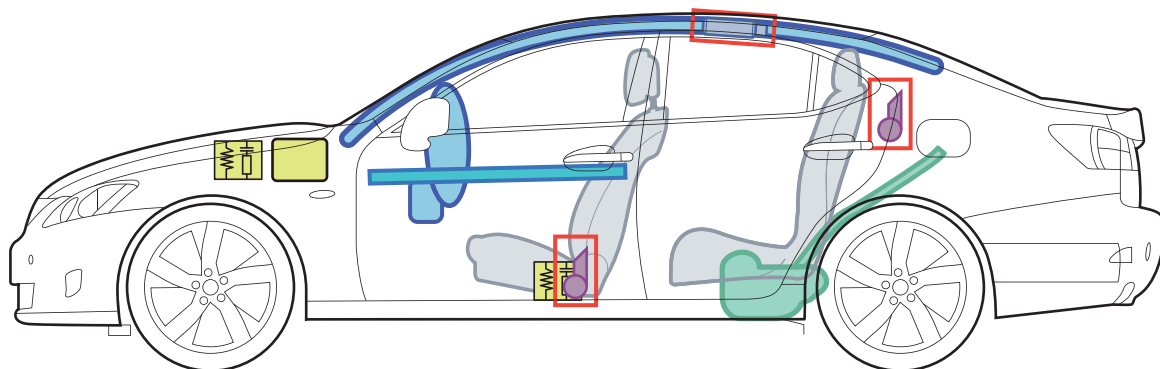

## Legende

	Airbag		Karosserie- verstärkung		Steuergerät
	Gas- generator		Gasdruck- dämpfer		12 Volt- Batterie
	Gurtstraffer		Kraftstoff- tank		

A

Lexus IS (XE2(a))