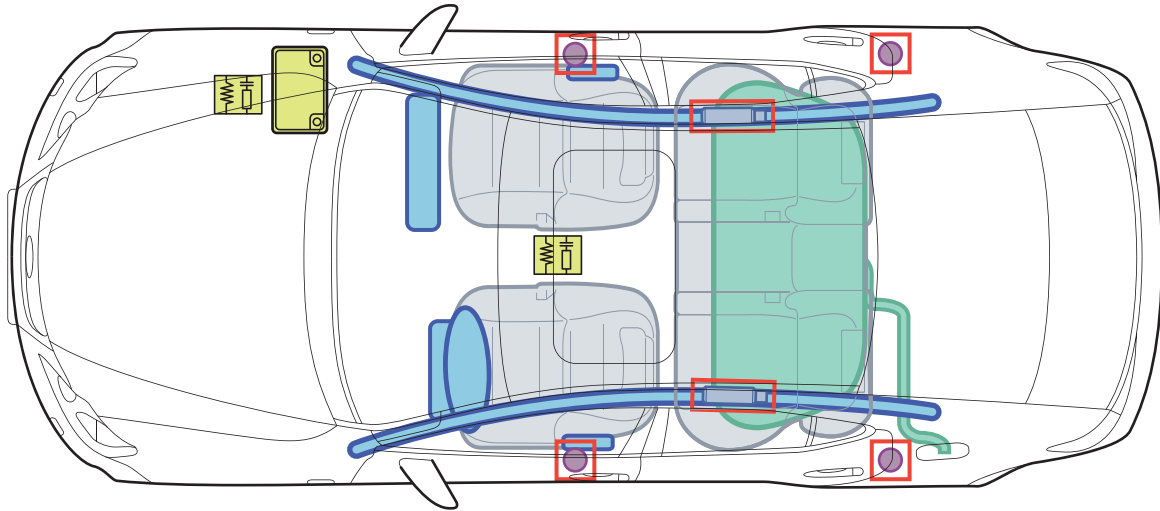

## Legende

	Airbag		Karosserie- verstärkung		Steuergerät
	Gas- generator		Gasdruck- dämpfer		12 Volt- Batterie
	Gurtstraffer		Kraftstoff- tank		

A

Lexus IS (XE2(a))