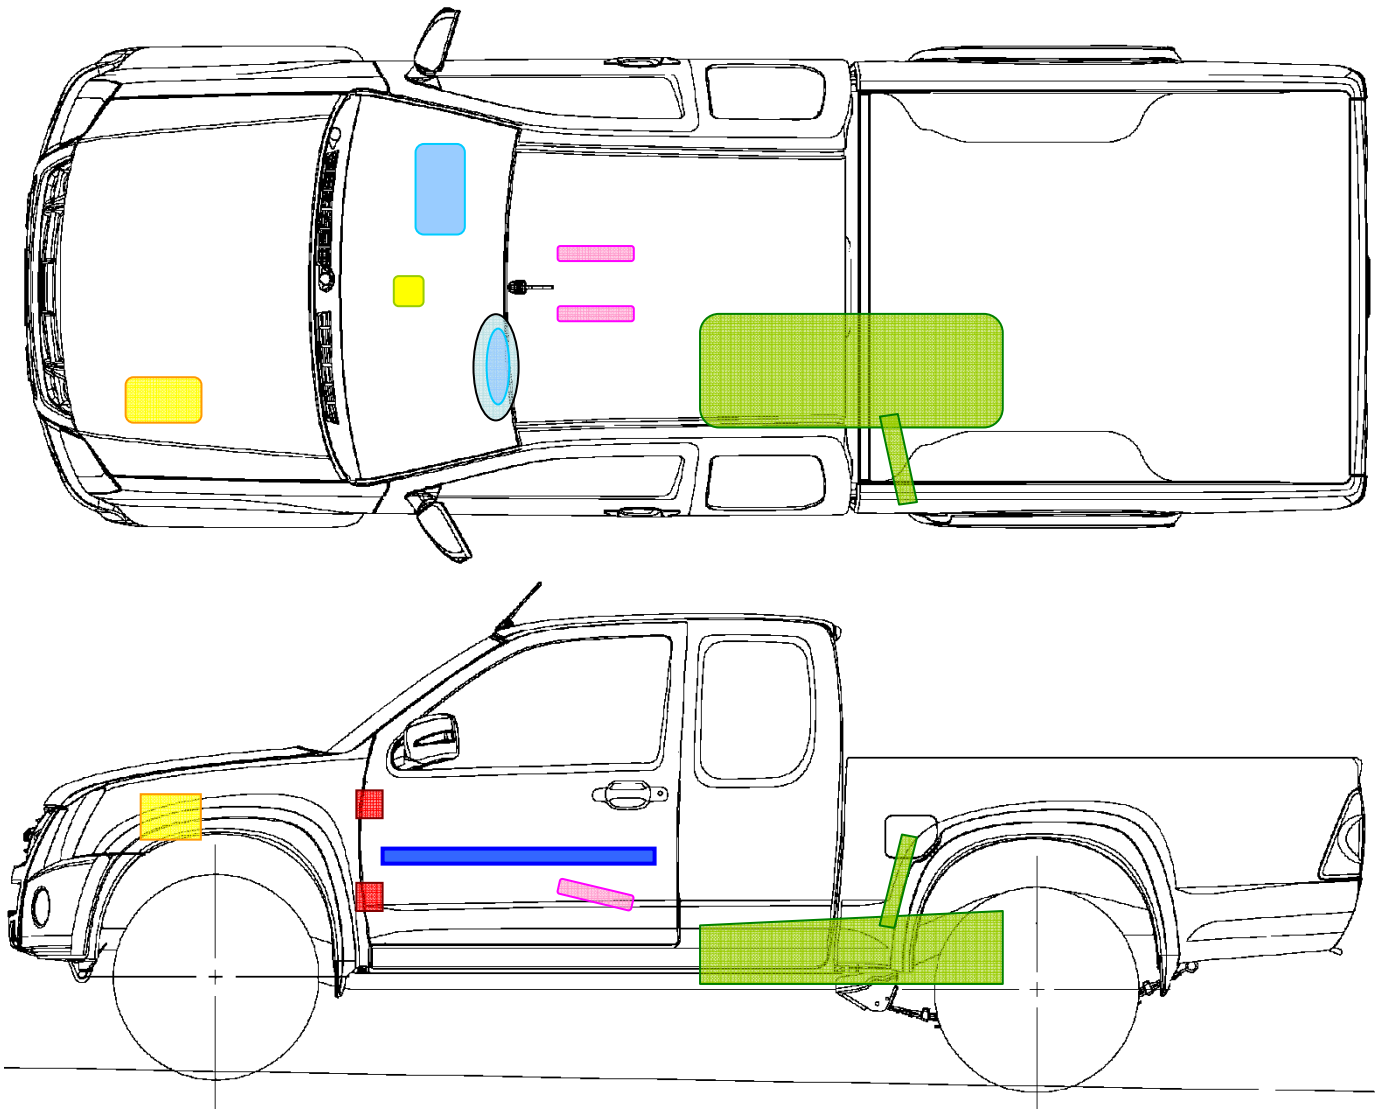

ISUZU D-MAX (TF; TFR; TFS) Space Cab

 Airbag	 Türscharniere	 Kraftstofftank
 Gurtstraffer	 Steuergerät (Airbag+Gurtstraffer)	
 Verstärkung	 Fahrzeugbatterie	