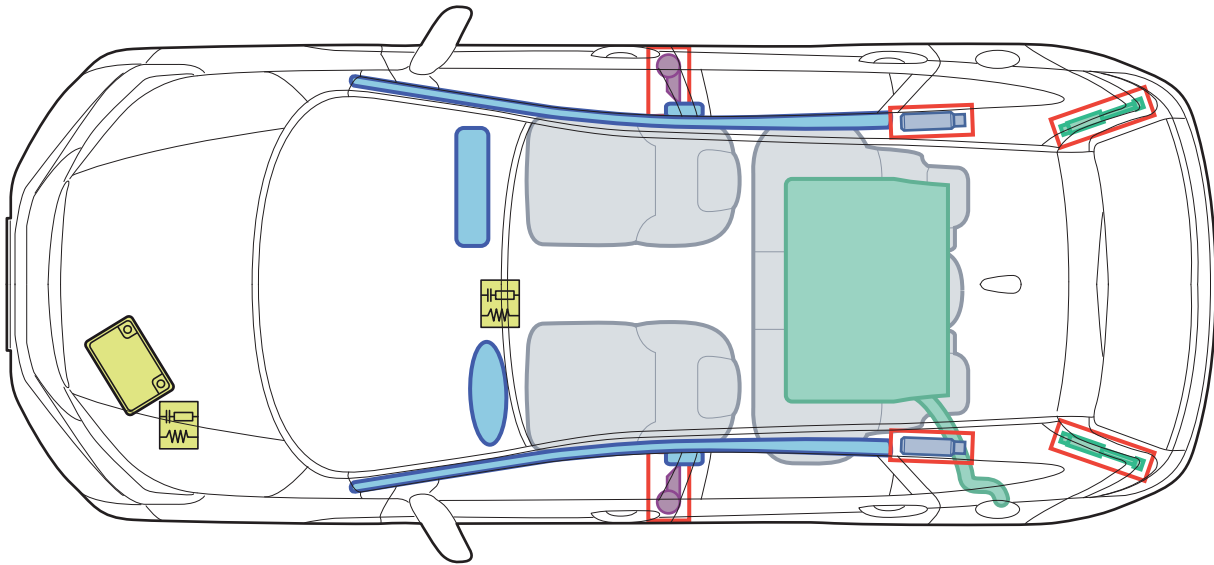

CR-V (RE5/RE6 5-Türer, ab 2013)

Legende

	Airbag		Karosserie- verstärkung		Steuergerät
	Gas- generator		Gasdruck- dämpfer		12 Volt- Batterie
	Gurtstraffer		Kraftstoff- tank		