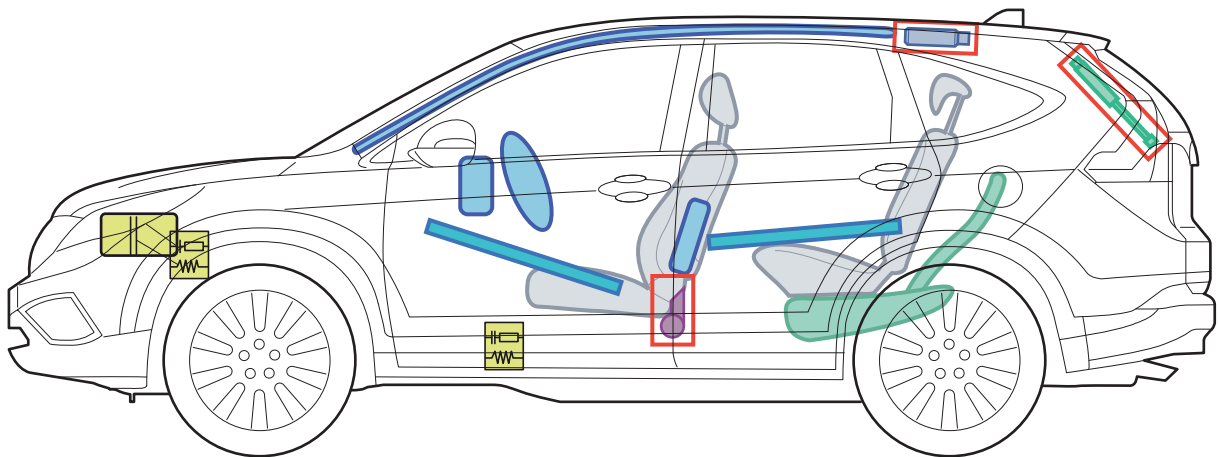

CR-V (RE5/RE6 5-Türer, ab 2013)

Legende

	Airbag		Karosserie- verstärkung		Steuergerät
	Gas- generator		Gasdruck- dämpfer		12 Volt- Batterie
	Gurtstraffer		Kraftstoff- tank		