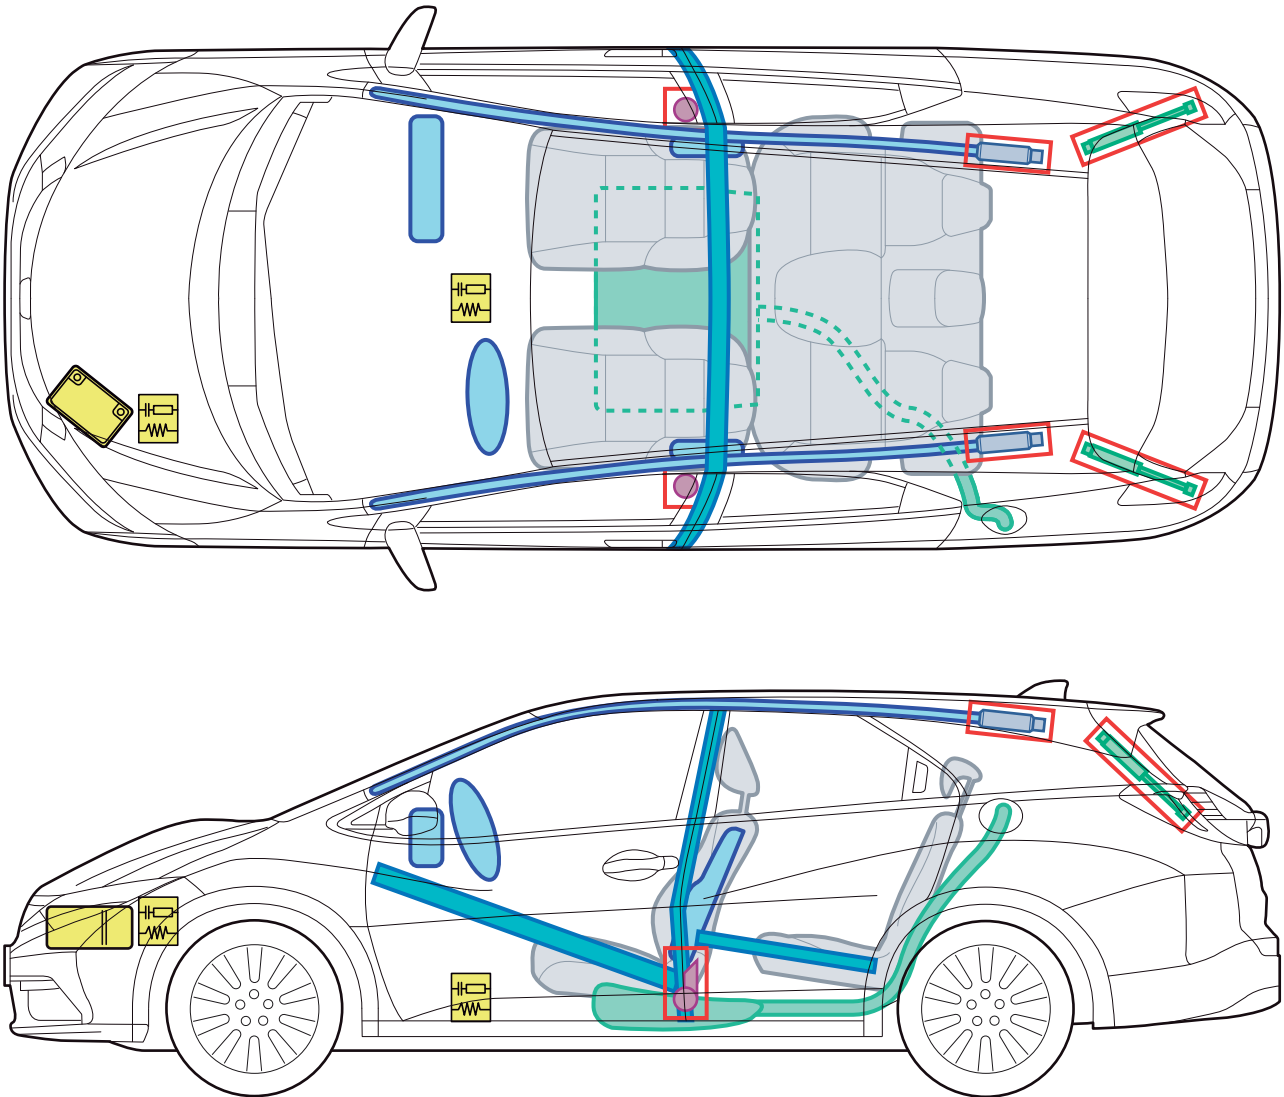

HONDA

HONDA CIVIC TOURER

(FK2/FK3, ab 2014)

Legende

	Airbag		Karosserie- verstärkung		Steuergerät
	Gas- generator		Gasdruck- dämpfer		12 Volt- Batterie
	Gurtstraffer		Kraftstoff- tank		