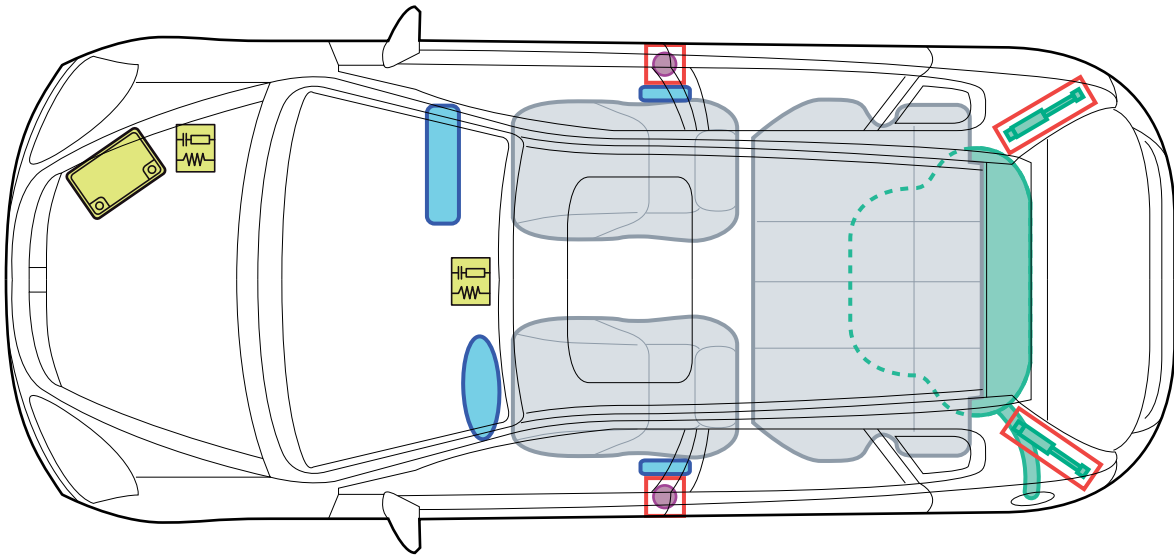

HONDA

CIVIC

(EU7/EU8/EU9/EV1 5-Türer,
2001-2005)

Legende

	Airbag		Karosserie- verstärkung		Steuergerät
	Gas- generator		Gasdruck- dämpfer		12 Volt- Batterie
	Gurtstraffer		Kraftstoff- tank		