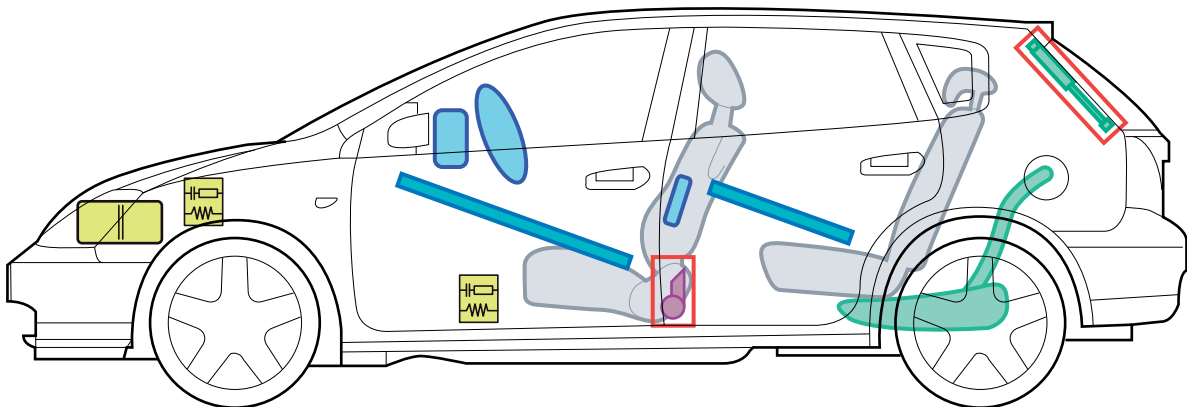

HONDA

CIVIC

(EU7/EU8/EU9/EV1 5-Türer,
2001-2005)

Legende

	Airbag		Karosserie- verstärkung		Steuergerät
	Gas- generator		Gasdruck- dämpfer		12 Volt- Batterie
	Gurtstraffer		Kraftstoff- tank		