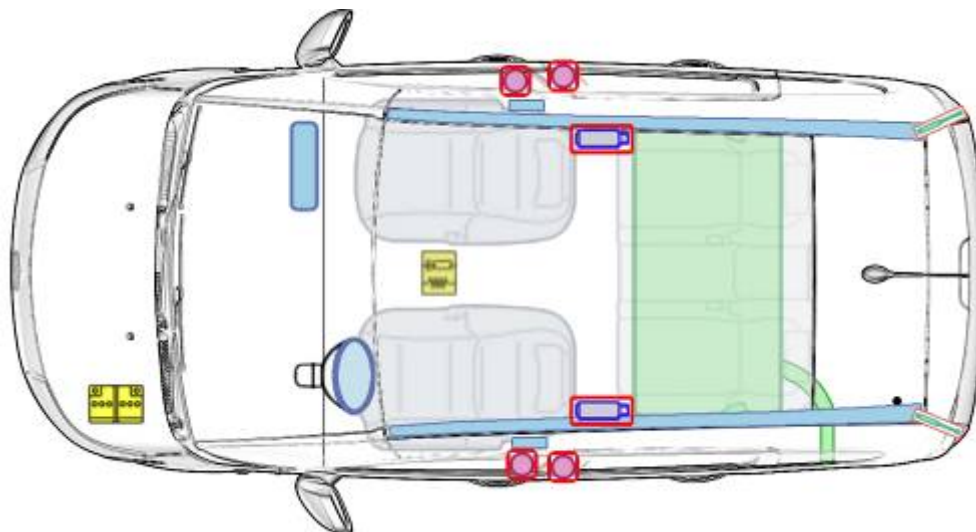

Citroën C3 Picasso (ab 2009)

Legende

	Airbag		Karosserie- verstärkung		Steuergerät
	Gas- generator		Überroll- schutz		Batterie
	Gurtstraffer		Gasdruck- dämpfer		Kraftstoff- tank
	Gastank		Sicherheits- ventil		