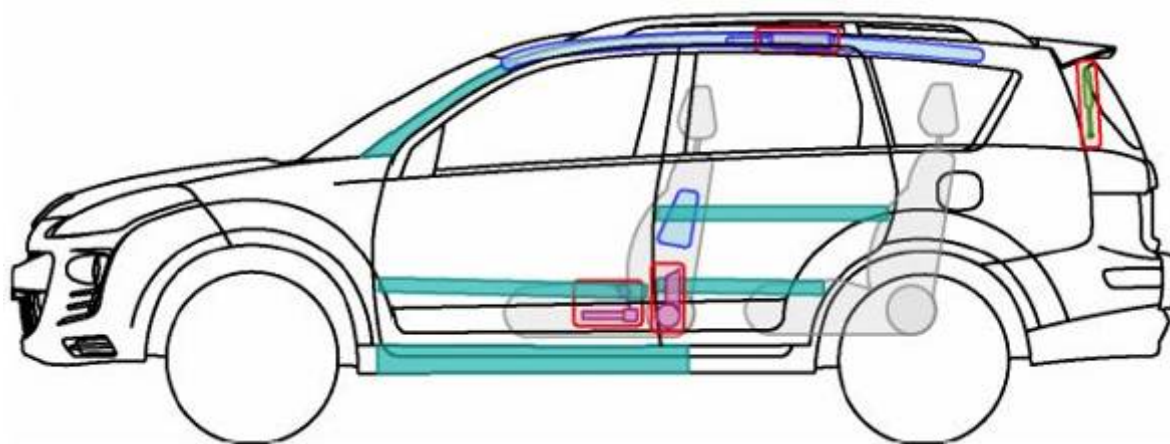

# Citroën C-Crosser (ab 2007)

## Legende

	Airbag		Karosserie- verstärkung		Steuergerät
	Gas- generator		Überroll- schutz		Batterie
	Gurtstraffer		Gasdruck- dämpfer		Kraftstoff- tank
	Gastank		Sicherheits- ventil		